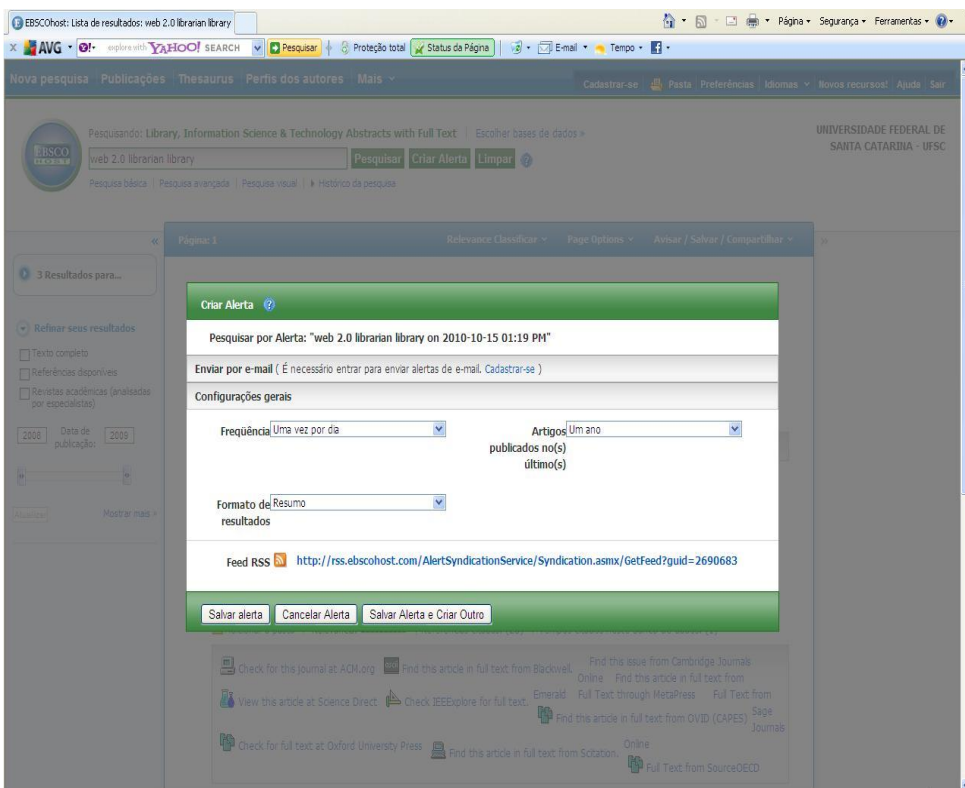

Após a busca realizada, clique no ícone **RSS** no menu superior. Note que sempre que um documento que contemple as palavras-chave da sua busca for inserido na base de dados, seu **feed** será atualizado.

RSS

18

Scopus

SCOPUS

<http://www.scopus.com/>

RSS

19

EBSCO

EBSCO

<http://web.ebscohost.com>

Após realizar a busca, clique em **CRIAR ALERTA.**

RSS

20

Ciência da Informação

The screenshot shows the website for the journal 'Ciência da Informação'. The page has a green header with the journal title. Below the header is a navigation menu with links for 'CAPA', 'SOBRE', 'ACESSO', 'CADASTRO', 'PESQUISA', 'ATUAL', 'EDIÇÕES ANTERIORES', and 'NOTÍCIAS'. A search bar is located on the left side. The main content area displays the journal cover, which features a globe surrounded by the words 'CIÊNCIA DA INFORMAÇÃO'. Below the cover, there is a 'Notícias' section with a sub-header 'Avisos e informações importantes: Submissões à revista Ciência da Informação'. The text indicates that the journal is currently receiving submissions and was published on 2009-09-11. There are also links for 'Mais...' and 'Mais Notícias...'. The footer of the page shows 'Vol. 38, No 3 (2009)'.